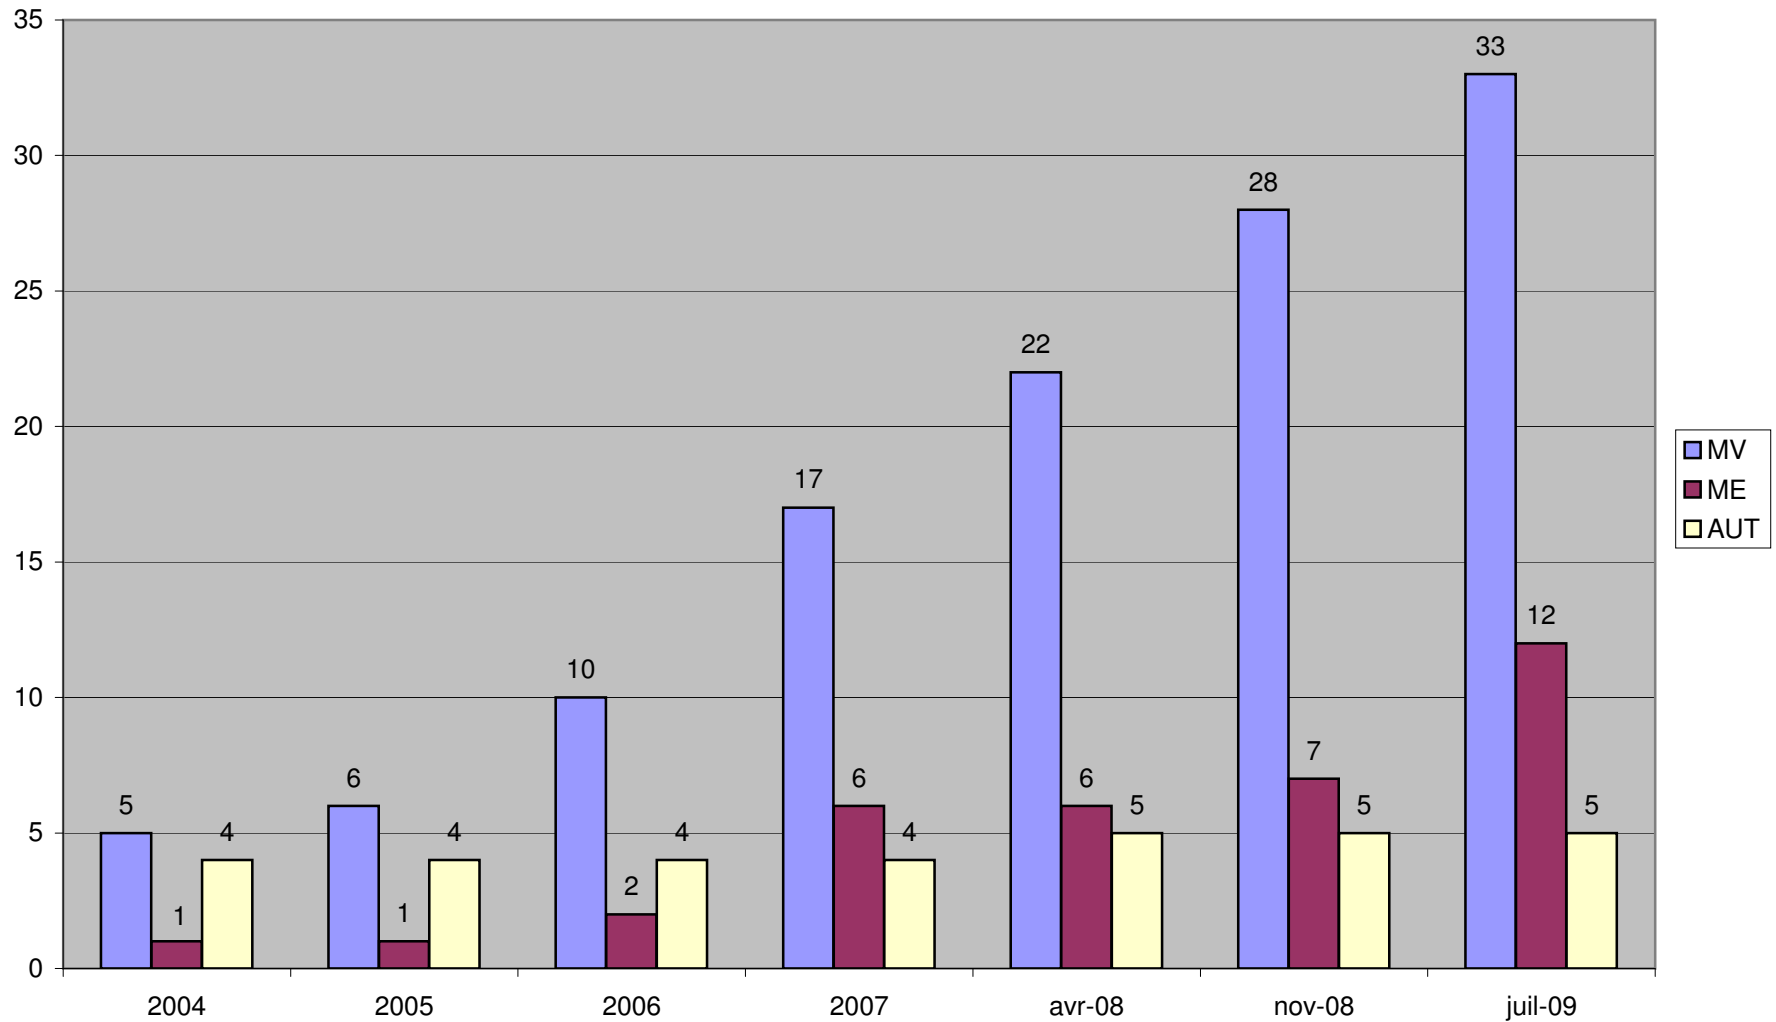

Évolution des effectifs de certains groupes visés (minorités visibles, minorités ethniques et autochtones) entre 2004 et 2009: groupe par groupe

MV : Minorité visible ME : Minorité ethnique AUT : Autochtones